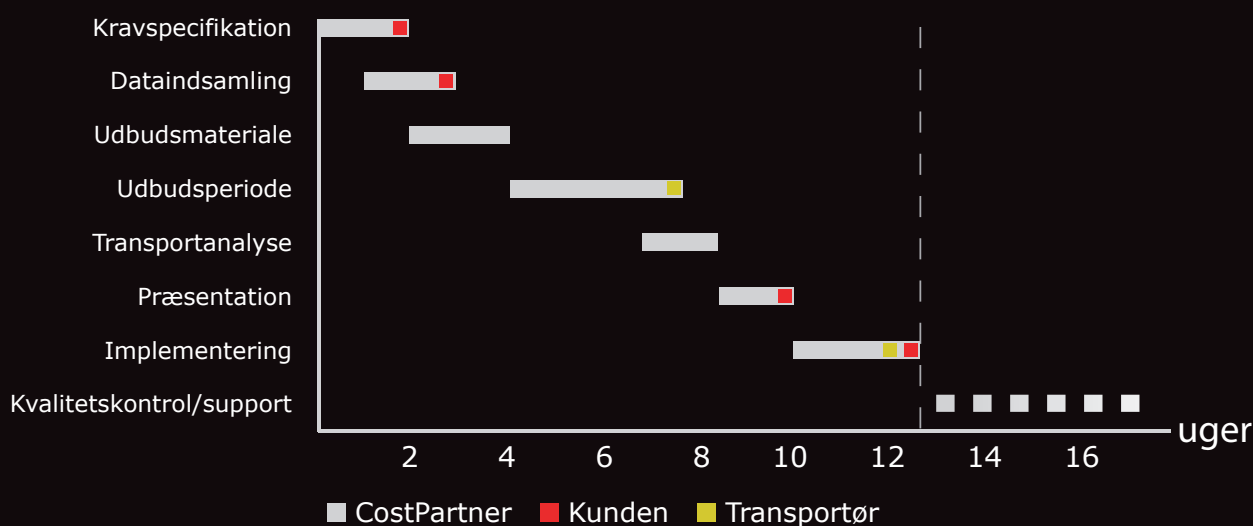

CostPartner rådgiver virksomheder omkring transport og logistikoptimering. Vore transport analytikere, som alle er i besiddelse af mange års erfaring indenfor shipping og speditjonsbranchen, besidder alle special kompetence indenfor såvel landevejstransport som sø og luftfragt.

CostPartner har med succes implementeret løsninger som såvel kvalitetsmæssigt som transportøkonomisk har udmøntet sig i mærkbare forbedringer for vore kunder.

Vort arbejdsområde spænder vidt fra totale supply chain management analyser til rådgivning og behovsafdækning af delelementer af det samlede transport flow.

CostPartner frembringer succesfulde løsninger med såvel kvalitetsforbedringer som omkostningsreduktioner ved hjælp af: **Fuld markedsindsigt, opdaterede leverandør databaser, behovsafdækning, analyseværktøjer**

Eksempel på projektforsløb

Projektet har været særdeles succesfuldt. Det har langt overgået vore økonomiske forventninger såvel som vore krav til kvalitet, ligesom det har øget vor viden, og givet os en indsigt som vi ikke havde kunnet opnå uden CostPartners arbejde.

Færch Plast A/S
Carl Aage Mortensen
indkøbschef

En af de ting, som der var gjort et stort arbejde ud af, var at få defineret hvilke krav, vi havde til kvalitet og til styring af hele transportflowet på disse markeder. En stor del af æren for, at de forbedringer, vi har opnået både på bundlinjen og i form af væsentligt bedre samarbejde med vores transportørere, er, det arbejde, der er lagt i at få specificeret grundlaget.

AVK International
Per Møller
Logistikchef

Besøg www.costpartner.dk for flere referencer og kundeudtalelser